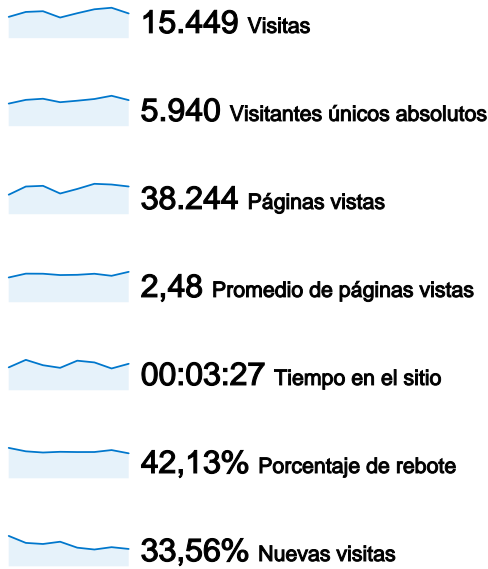

5.940 usuarios han visitado este sitio.

Perfil técnico

Navegador	Visitas	Porcentaje de visitas	Velocidad de conexión	Visitas	Porcentaje de visitas
Internet Explorer	7.543	48,83%	Unknown	15.449	100,00%
Firefox	4.604	29,80%			
Chrome	2.204	14,27%			
Safari	704	4,56%			
Opera	294	1,90%			