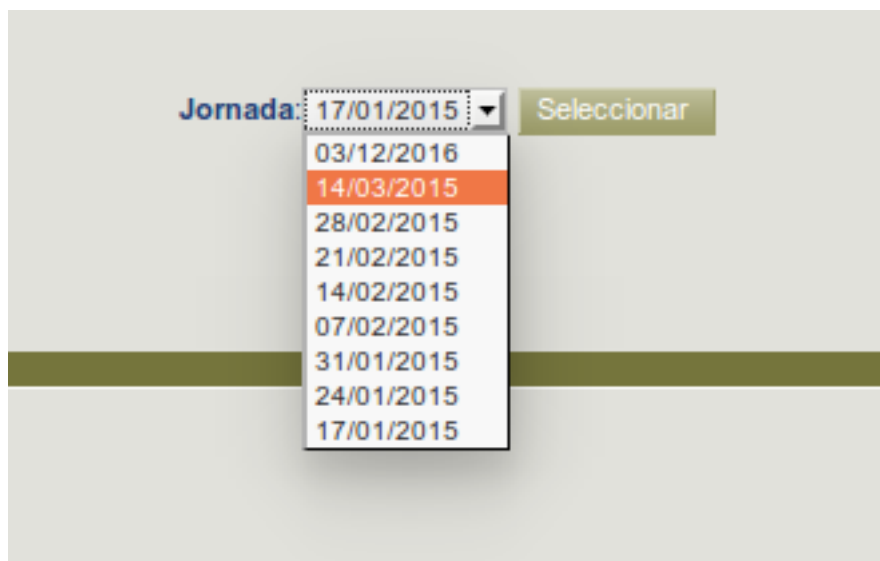

Acceder al sistema

Una vez dentro deberemos elegir la opción **Insertar Resultados**.

Insertar resultados

Una vez que estemos en la opción de insertar resultados, deberemos elegir en el menú desplegable la competición de este año, que será LIGA GIPUZKOANA 2016.

Seleccionar competición

Una vez seleccionada la competición, nos aparecerá el desplegable de jornadas y deberemos seleccionar la jornada en la que deseemos introducir el acta. De momento el sistema nos dejará acceder a todas las jornadas en las que un equipo de nuestro club juegue en casa.